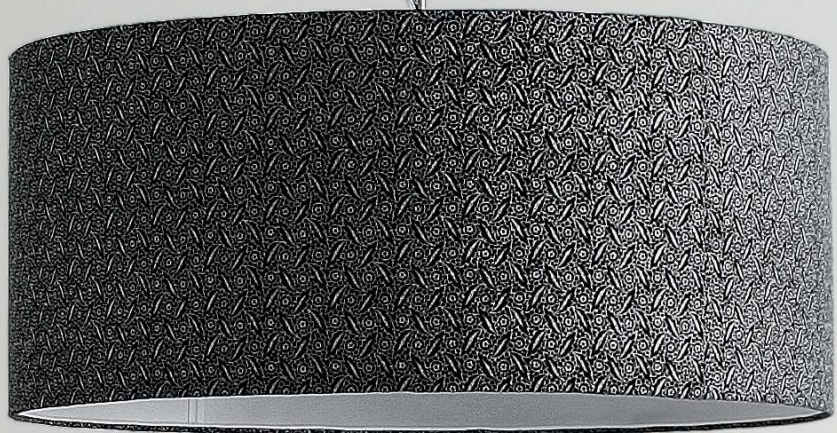

7C3118

**WILLY**  
design EPI Studio

7W1134

7WI148  
FOGLIA ARGENTO 040

7W1146

Tavolo con struttura in massello tinto, laccato opaco, laccato lucido o con decoro in foglia; piano in vetro temperato laccato.