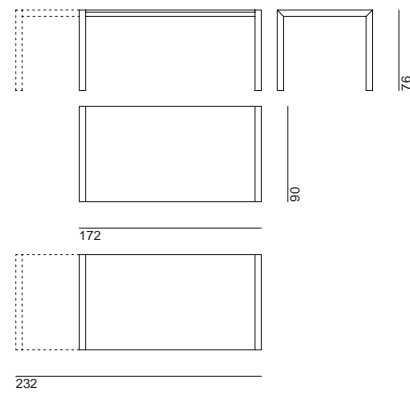

Tavolo allungabile con struttura in massello o laccato opaco; piano e allunghe in vetro temperato laccato o laminato stratificato.

Extending table with a matt lacquered solid wood frame.

Top and extensions in lacquered tempered glass or HPL.

Ausziehbarer Tisch mit Korpus aus Massivholz oder matt lackiert; Platte und Auszüge aus lackiertem gehärtetem Glas oder aus Schichtlaminat.

Table allongeable avec structure en bois massif ou laqué opaque; plateau et rallonges en verre trempé laqué ou laminé stratifié.

Mesa extensible con estructura de madera maciza o lacada opaca; sobre y extensiones de cristal templado lacado o laminado estratificado.

Раздвижной стол, каркас из массива древесины, фанеровка или матовая лакировка; столешница или выдвигаемые столешницы из лакированного закаленного стекла или покрыты многослойным ламинатом.

212

232