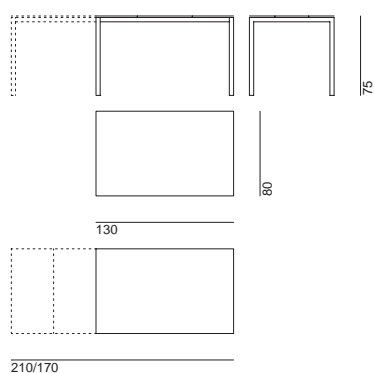

Tavolo allungabile con struttura in metallo verniciato o cromato; piano in vetro temperato laccato o laminato stratificato. Allunghe in laminato stratificato.

Extending table with a painted or chromed metal frame. Top in lacquered tempered glass or HPL. Extensions in HPL.

Ausziehbarer Tisch mit Korpus aus lackiertem oder verchromtem Metall; Platte aus lackiertem gehärtetem Glas oder aus Schichtlaminat. Auszüge aus Schichtlaminat.

Table allongeable avec structure en métal verni ou chromé; plateau en verre trempé laqué ou laminé stratifié. Rallonges en laminé stratifié.

Mesa extensible con estructura de metal pintado o cromado; sobre de cristal templado lacado o laminado estratificado. Extensiones de laminado estratificado.

Раздвижной стол, металлический окрашенный или хромированный каркас; столешница из лакированного закаленного стекла или покрыта многослойным ламинатом.