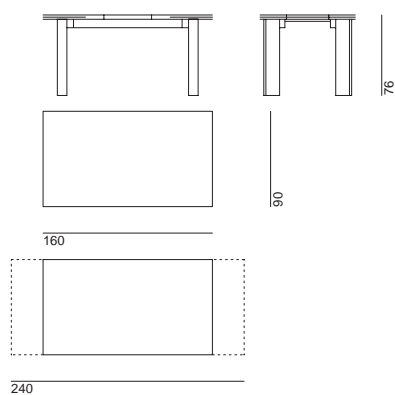

Tavolo allungabile con struttura in metallo e con gambe in massello tinto o rivestite in cuoio. Piano e allunghe in vetro temperato laccato.

Extending table with a metal frame and legs in stained solid wood or with a hide cover. Top and extensions in lacquered tempered glass.

Ausziehbarer Tisch mit Korpus aus Metall und mit Beinen aus farbigem Massivholz oder mit Leder bezogen. Platte und Auszüge aus lackiertem gehärtetem Glas.

Table allongeable avec structure en métal et avec pieds en bois massif teinté ou revêtus en cuir. Plateau et rallonges en verre trempé laqué.

Mesa extensible con estructura de metal y con patas de madera maciza teñida o tapizadas de cuero. Sobre y extensiones de cristal templado lacado.

Раздвижной стол, металлический каркас, ножки из окрашенного массива или с кожаной обивкой. Столешница и выдвижные столешницы из лакированного закаленного стекла.