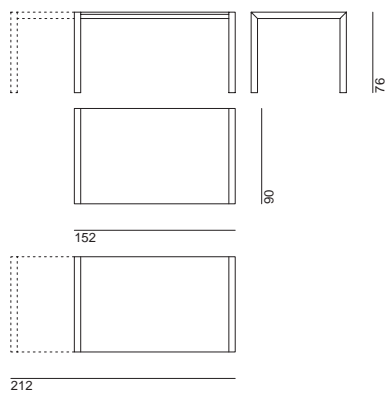

Tavolo allungabile con struttura in massello o laccato opaco; piano e allunghe in vetro temperato laccato o laminato stratificato.

Extending table with a matt lacquered solid wood frame.

Top and extensions in lacquered tempered glass or HPL.

Ausziehbarer Tisch mit Korpus aus Massivholz oder matt lackiert; Platte und Auszüge aus lackiertem gehärtetem Glas oder aus Schichtlaminat.

Table allongeable avec structure en bois massif ou laqué opaque; plateau et rallonges en verre trempé laqué ou laminé stratifié.

Mesa extensible con estructura de madera maciza o lacada opaca; sobre y extensiones de cristal templado lacado o laminado estratificado.

Раздвижной стол, каркас из массива древесины, фанеровка или матовая лакировка; столешница или выдвигаемые столешницы из лакированного закаленного стекла или покрыты многослойным ламинатом.

212