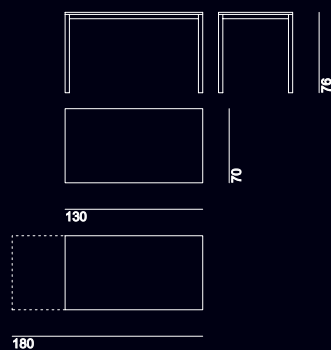

Tavolo allungabile con struttura in metallo verniciato. Piano e allunga in vetro temperato laccato, nobilitato o laminato stratificato.

Extending table with a painted metal frame. Laminated, lacquered tempered glass or HPL top and extension.

Ausziehbarer Tisch mit Korpus aus lackiertem Metall. Platte und Auszüge aus gehärtetem lackiertem Glas, kunststoffbeschichtet oder aus Schichtlaminat.

Table allongeable avec structure en métal verni. Plateau et rallonge en verre trempé laqué, bois ennobli ou laminé stratifié.

Mesa extensible con estructura de metal pintado. Sobre y extensión de cristal templado lacado, madera revestida o laminado estratificado.

Раздвижной стол, окрашенный металлический каркас. Столешница и выдвижная столешница из лакированного закаленного стекла, шпона или многослойного ламината.