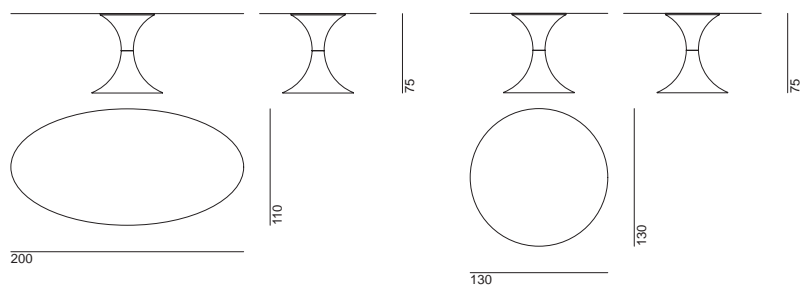

Tavolo fisso con struttura in metallo verniciato o acidato; piano in vetro temperato laccato.

Non-extending table with a painted or etched metal frame. Lacquered tempered glass top.

Fester Tisch mit Korpus aus lackiertem oder geätzttem Metall; Platte aus lackiertem gehärtetem Glas.

Table fixe avec structure en métal verni ou acidifié; plateau en verre trempé laqué.

Mesa fija con estructura de metal pintado o tratado al ácido; sobre de cristal templado lacado.

Стол с металлическим окрашенным или травленным каркасом; столешница из лакированного закаленного стекла.