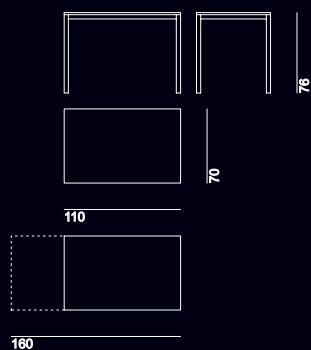

Tavolo allungabile con struttura in metallo verniciato. Piano e allunga in vetro temperato laccato, nobilitato o laminato stratificato.

Extending table with a painted metal frame. Laminated, lacquered tempered glass or HPL top and extension.

Ausziehbarer Tisch mit Korpus aus lackiertem Metall. Platte und Auszüge aus gehärtetem lackiertem Glas, kunststoffbeschichtet oder aus Schichtlaminat.

Table allongeable avec structure en métal verni. Plateau et rallonge en verre trempé laqué, bois ennobli ou laminé stratifié.

Mesa extensible con estructura de metal pintado. Sobre y extensión de cristal templado lacado, madera revestida o laminado estratificado.

Раздвижной стол, окрашенный металлический каркас. Столешница и выдвижная столешница из лакированного закаленного стекла, шпона или многослойного ламината.