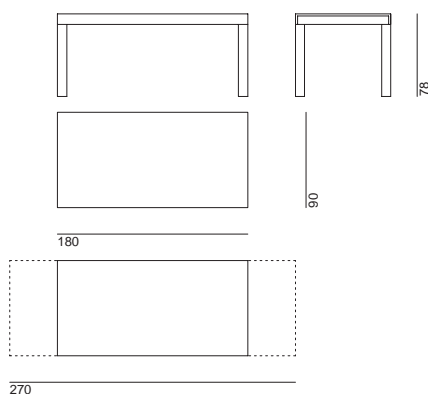

Tavolo fisso o allungabile con struttura, piano e allunghe impiallacciate o laccate opache. Nella versione fissa cassetti estraibili.

Extending/non-extending table with matt lacquered or veneered top, frame and extensions. In the non-extending version it comes with pull-out drawers.

Fester oder ausziehbarer Tisch mit Korpus, Platte und Auszügen furniert oder matt lackiert. In der festen Version mit Schubkästen.

Table fixe ou allongeable avec structure, plateau et rallonges plaquées ou laquées opaques. Dans la version fixe, tiroirs extractibles.

Mesa fija o extensible con estructura, sobre y extensiones chapadas o lacadas opacas. En la versión fija con cajones extraíbles.

Стол или его раздвижной вариант; отделка каркаса, столешницы и выдвигаемых столешниц: фанеровка или матовая лакировка. В нераздвижном варианте выдвигаемые ящики.