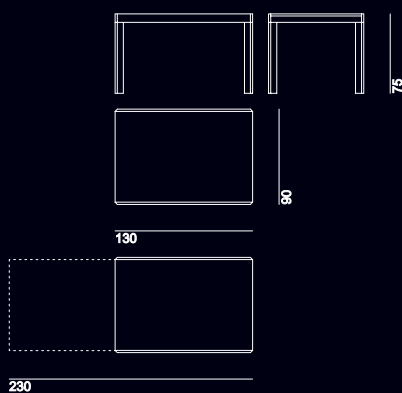

Tavolo allungabile con struttura in metallo verniciato, piano e allunga in vetro temperato laccato bianco mare.

Extending table with a painted metal frame and top and extension in sea-white lacquered tempered glass.

Ausziehbarer Tisch mit Korpus aus lackiertem Metall, Platte und Auszüge aus meerweiß lackiertem gehärtetem Glas; mit Korpus aus verchromtem.

Table allongeable avec structure en métal verni, plateau et rallonge en verre trempé laqué blanc mer.

Mesa extensible con estructura de metal pintado, sobre y extensión de cristal templado lacado blanco azulado.

Раздвижной стол, окрашенный металлический каркас, столешница и выдвижная столешница из закаленного стекла, лакировка морского (оттенки голубого и зеленого) белого цвета; хромированный металлический каркас.