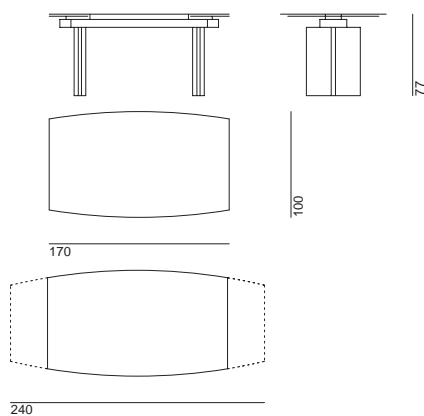

Tavolo allungabile con struttura in metallo,
gambe impiallacciate rovere moro, laccate
opache, rivestite in tessuto o cuoio.
Piano e allunghe in vetro temperato
trasparente con fascia centrale laccata nera.

Extending table with a metal frame and dark
oak veneered legs with a matt lacquered finish
or a fabric cover.
Top and extensions in clear tempered glass
with a black lacquered central band.

Ausziehbarer Tisch mit Korpus aus Metall,
Beine mit Furnier aus dunkler Eiche, matt
lackiert oder mit Stoff bezogen. Platte und
Auszüge aus transparentem gehärtetem Glas
mit schwarz lackiertem Mittelstreifen.

Table allongeable avec structure en métal,
pieds plaqués chêne rouvre foncé, laqués
opaques ou revêtus en tissu.
Plateau et rallonges en verre trempé
transparent avec bande centrale laquée noire.

Mesa extensible con estructura de metal,
patas chapadas de roble oscuro, lacadas
opacas o tapizadas de tejido.
Sobre y extensiones de cristal templado
transparente con banda central lacada negra.

Раздвижной стол, металлический
каркас, ножки: фанеровка дубом
темного цвета, матовая лакировка
или тканевая обивка. Столешница
и выдвижные столешницы из
прозрачного закаленного стекла с
центральной вставкой, лакировка
черного цвета.