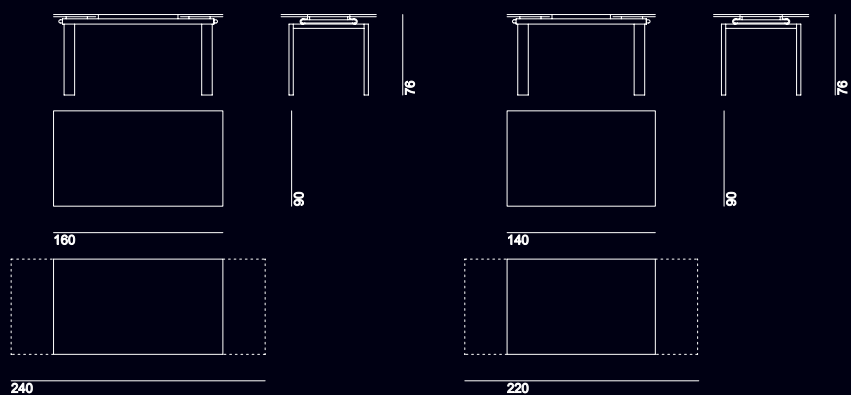

Tavolo allungabile con struttura in metallo, gambe in massello impiallacciato, laccate opache o rivestite in pelle. Piano e allunghe in vetro temperato trasparente o laccato.

Extending table with a metal frame and veneered solid wood legs with a matt lacquered finish or with a hide cover. Top and extensions in clear or lacquered tempered glass.

Ausziehbarer Tisch mit Korpus aus Metall, Beine aus furniertem Massivholz, matt lackiert oder mit Leder bezogen. Platte und Auszüge aus transparentem gehärtetem Glas oder lackiert.

Table allongeable avec structure en métal, pieds en bois massif plaqué, laqués opaques ou revêtus en peau. Plateau et rallonges en verre trempé transparent ou laqué.

Mesa extensible con estructura de metal, patas de madera maciza chapada, lacadas opacas o tapizadas de cuero. Sobre y extensiones de cristal templado transparente o lacado.

Раздвижной стол, металлический каркас, ножки - массив древесины, фанеровка, матовая лакировка или кожаная обивка. Столешница и выдвижные столешницы из прозрачного закаленного или лакированного стекла.