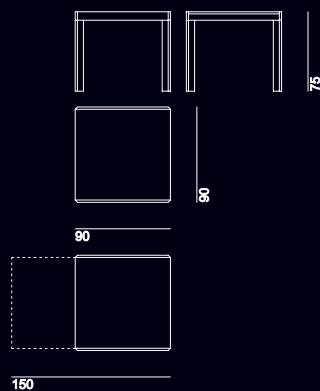

Tavolo allungabile con struttura in metallo verniciato, piano e allunga in vetro temperato laccato bianco mare.

Extending table with a painted metal frame and top and extension in sea-white lacquered tempered glass.

Ausziehbarer Tisch mit Korpus aus lackiertem Metall, Platte und Auszüge aus meerweiß lackiertem gehärtetem Glas; mit Korpus aus verchromtem.

Table allongeable avec structure en métal verni, plateau et rallonge en verre trempé laqué blanc mer.

Mesa extensible con estructura de metal pintado, sobre y extensión de cristal templado lacado blanco azulado.

Раздвижной стол, окрашенный металлический каркас, столешница и выдвижная столешница из закаленного стекла, лакировка морского (оттенки голубого и зеленого) белого цвета; хромированный металлический каркас.