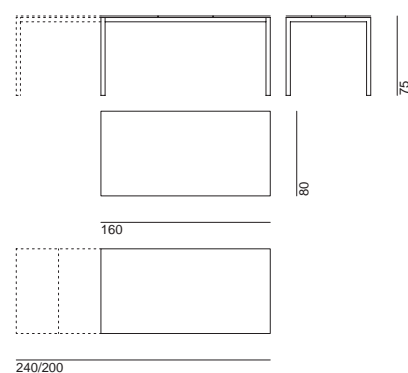

Tavolo allungabile con struttura in metallo verniciato o cromato; piano in vetro temperato laccato o laminato stratificato. Allunghe in laminato stratificato.

Extending table with a painted or chromed metal frame. Top in lacquered tempered glass or HPL. Extensions in HPL.

Ausziehbarer Tisch mit Korpus aus lackiertem oder verchromtem Metall; Platte aus lackiertem gehärtetem Glas oder aus Schichtlaminat. Auszüge aus Schichtlaminat.

Table allongeable avec structure en métal verni ou chromé; plateau en verre trempé laqué ou laminé stratifié. Rallonges en laminé stratifié.

Mesa extensible con estructura de metal pintado o cromado; sobre de cristal templado lacado o laminado estratificado. Extensiones de laminado estratificado.

Раздвижной стол, металлический окрашенный или хромированный каркас; столешница из лакированного закаленного стекла или покрыта многослойным ламинатом.