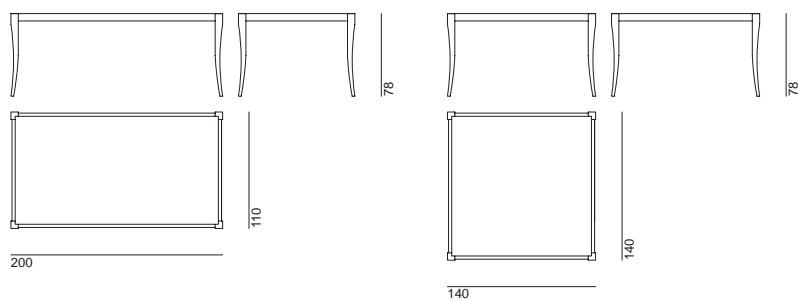

Tavolo con struttura in massello tinto, laccato opaco, laccato lucido o con decoro in foglia; piano in vetro temperato laccato.

Table with frame in solid wood with the following finishes: stained, matt lacquered, glossy lacquered or leaf decoration. The top is in tempered glass with a lacquered finish.

Tisch mit Korpus aus gefärbtem, matt lackiertem, glänzend lackiertem Massivholz oder mit Blattdekor; Platte aus lackiertem gehärtetem Glas.

Table avec structure en bois massif teinté, laqué opaque, laqué brillant ou avec décoration en feuille; plateau en verre trempé laqué.

Mesa con estructura de madera maciza teñida, lacada opaca, lacada brillante o con decoración de hoja; sobre de cristal templado lacado.

Стол, каркаса из массива, отделка: окрашенный массив, матовая или глянцевая лакировка либо декоративная листовая отделка; полка из закаленного стекла с лакировкой белого морского (оттенки голубого и зеленого) цвета.